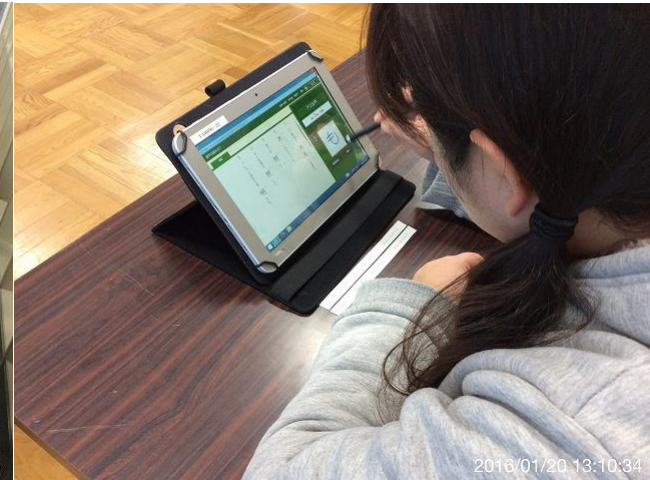

保護者タブレットPC研修会

情業でのタブレットPCの活用の
様子をスライドで説明

メダカの雄、雌
の見分け方を
送信

名前を書いて
送信

保護者タブレットPC研修会

ミライシードの活用

遠隔授業